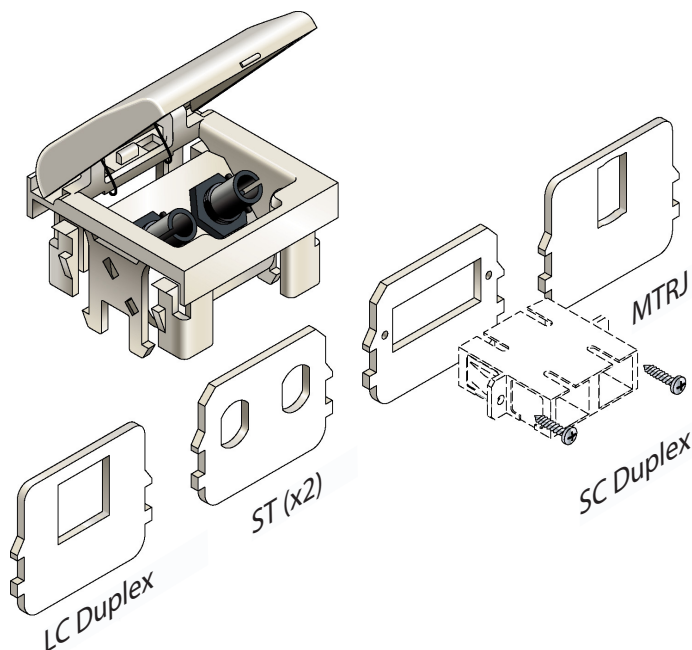

## UTILISATION

Au poste de travail pour les applications de type «fiber to the desk» afin de raccorder un équipement optique au poste de travail.

Support compatible avec le format de fixation 45 x 45 mm.

S'utilise avec les traversées optiques suivantes:

- SC duplex - Réf. F212410
- LC duplex - Réf F512210
- ST - Réf.F111010
- MTRJ - Réf. F312310

## SPÉCIFICITÉS

Support compatible avec le format de fixation 45 x 45 mm

Couleur blanc

Support vendu avec un jeu de 4 plaques pour fixation de traversées optiques ST (x2), SC duplex, LC duplex, MTRJ

Plaques de fixation des traversées inclinées à 45° permettant de respecter les rayons de courbure des fibres optiques.

## CARACTÉRISTIQUES

Matériau	ABS / PC
Couleur	RAL 9010
Dimension (L x H x P)	45 x 45 x 38 mm
Température (service)	- 40 ° à + 70 ° C