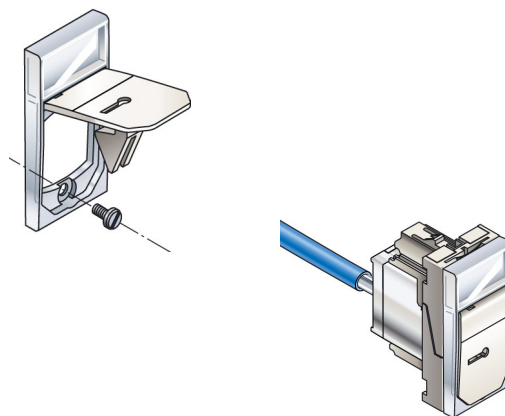

VDI 8820AS

RJ SECURITY

UTILISATION

Au poste de travail avec les plastrons 22,5 x 45 mm infraplus adaptables (Réf. VDI 8820x)

Apporte une protection mécanique d'anti-intrusion.

VDI 8810SK

SPÉCIFICITÉS

- Fixation sur plastron par vis
- Visserie inaccessible en position sécurisée
- Compatible avec les plastrons Infraplus format 22,5 x 45 mm adaptables (Réf. VDI 881xx et 882xx)
- Système de verrouillage à clé
- S'utilise avec la clé de déverrouillage VDI 8810SK
- Mise en place sans clé
- Volet de sécurisation avec ressort de rappel automatique

CARACTÉRISTIQUES

Matériau	ABS / PC
Couleur	Blanc, RAL 9010
Dimensions (L x H x P)	22,5 x 45 x 5 mm
Température (service)	-40 ° à + 70 °C

RÉFÉRENCES

Référence	Conditionnement	Désignation
VDI 8810AS	10	RJSAFE pour prises adaptables 22,5 et 45 x 45 mm
VDI 8810SK	3	Clé pour RJSAFE